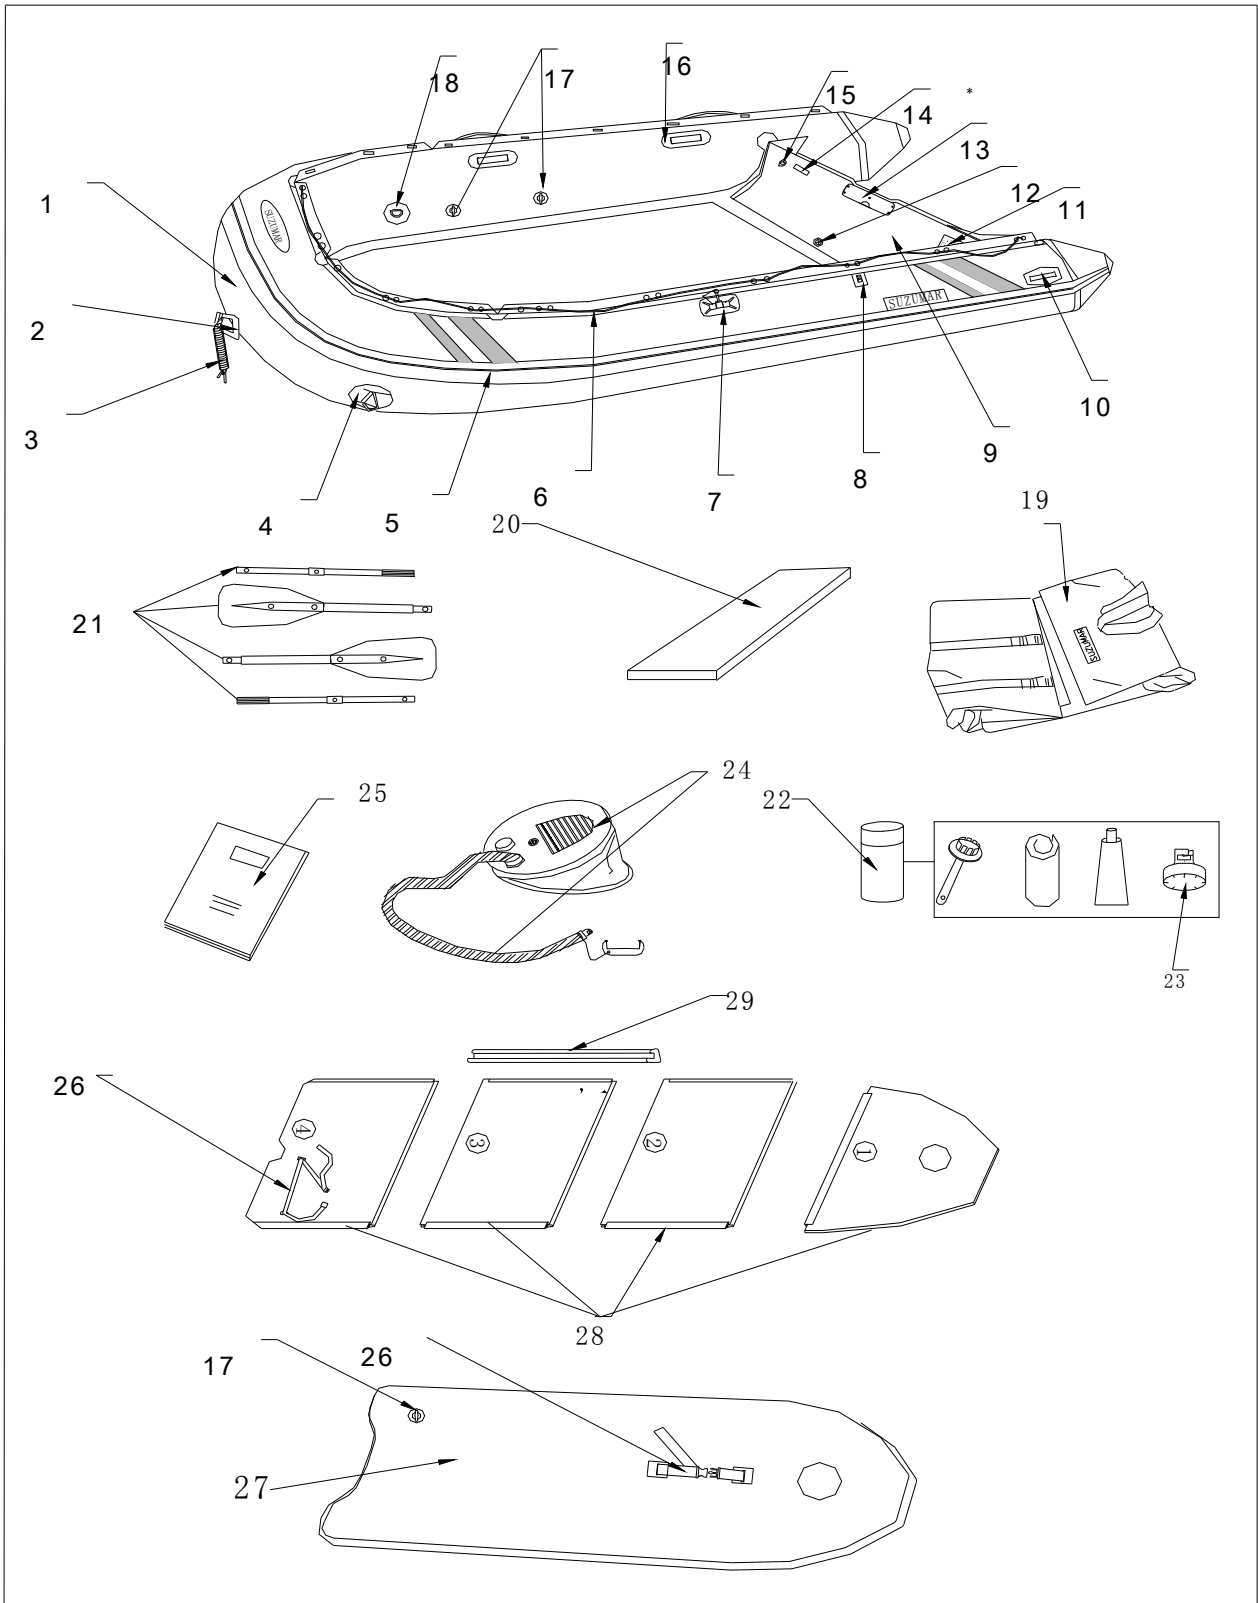

Ersatzteilliste / Parts List

SUZUMAR Schlauchboote / Inflatables Boats

P/N
N/S

Bild-Nr. / Picture No.
 nicht abgebildet / not shown

Ruderaufnahme

997SO-SB250-200	P/N7	Oar Lock Assy Grey
997SO-SB250-250	P/N7	Lock Pin Grey
997SO-SB040-000	P/N7	Cap & Holder Grey
997SO-SB250-240	P/N7	Cap Grey