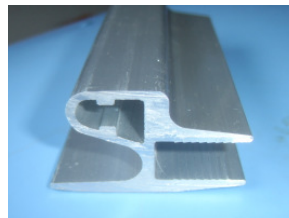

Verbindungsleiste für Aluminiumboden 1m

997SO-SB320-142	N/S	Side joiner new style 1m from August 2009